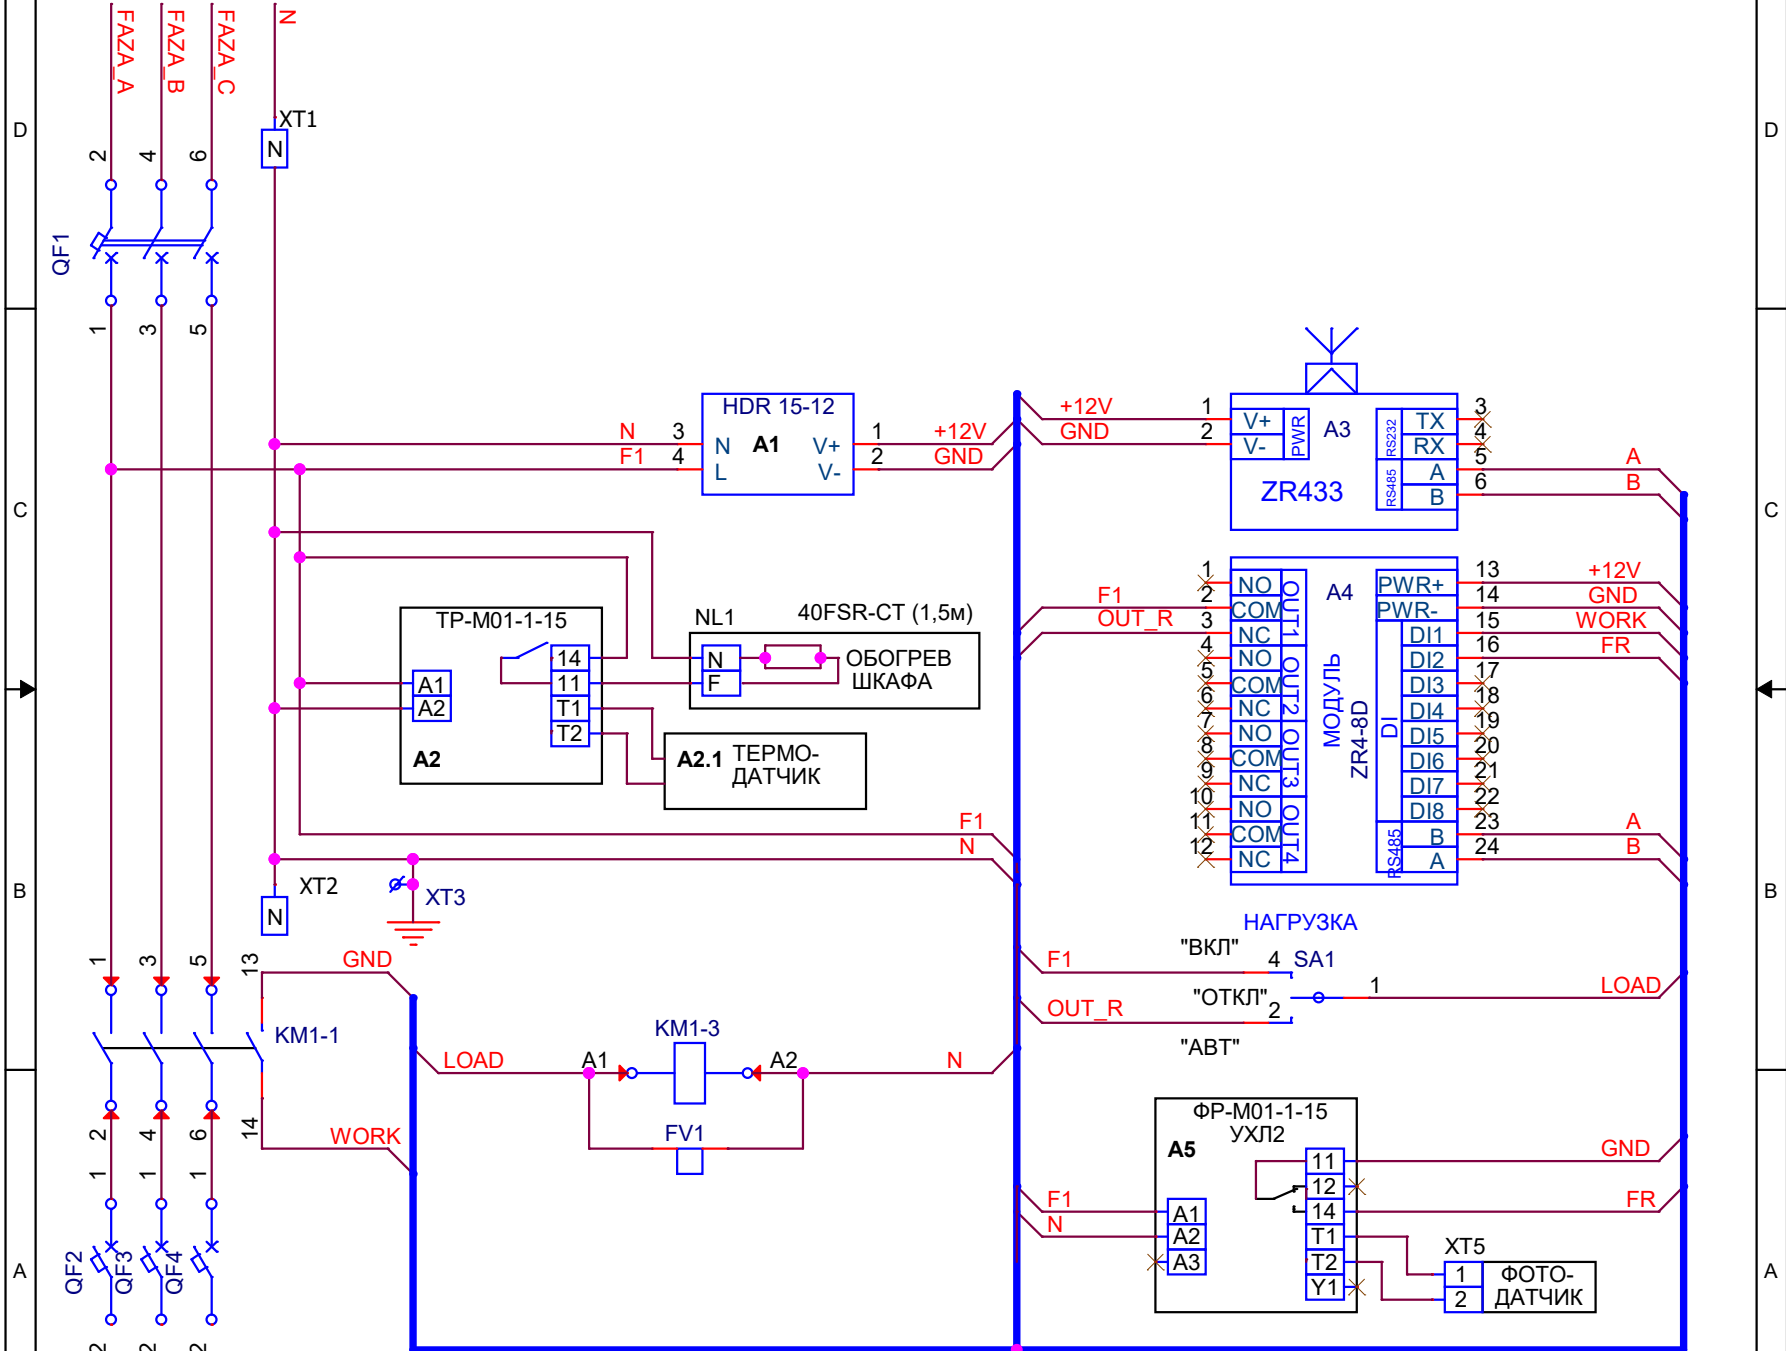

"ПИТАНИЕ
380В, 50Гц"

"НАГРУЗКА"